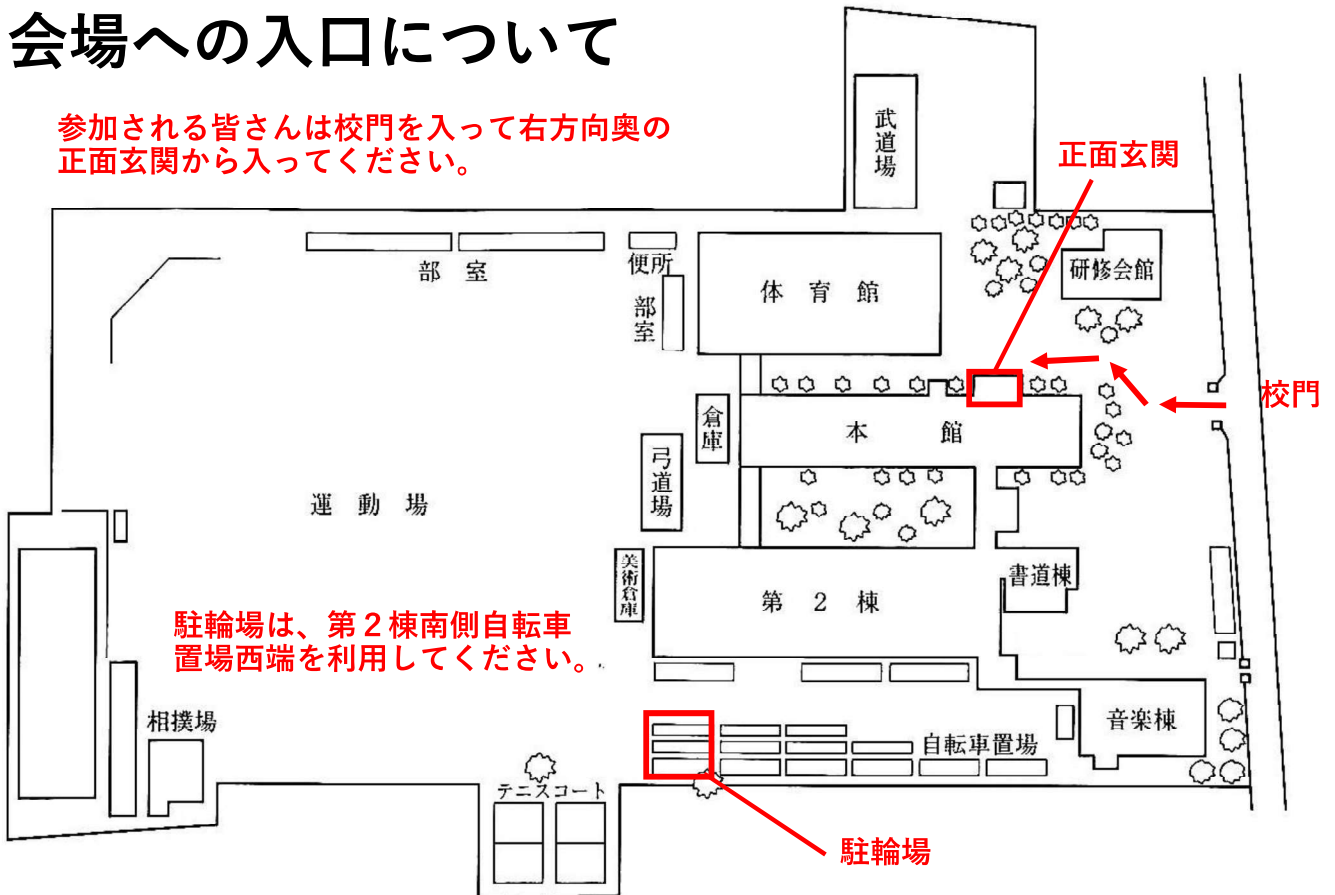

駐車場について

↑フジグラン石井

県道232号

旧ママの店石井店駐車場は、店舗正面の右側から入ってください。

保護者・教職員の皆様の駐車場は、2か所に分かれています。受付票記載の指定の場所を利用してください。

名西高校敷地内駐車場は、正門から入り、係員の指示にしたがってください。

会場への入口について

参加される皆さんは校門を入れて右方向奥の正面玄関から入ってください。

駐輪場は、第2棟南側自転車置場西端を利用してください。

駐輪場