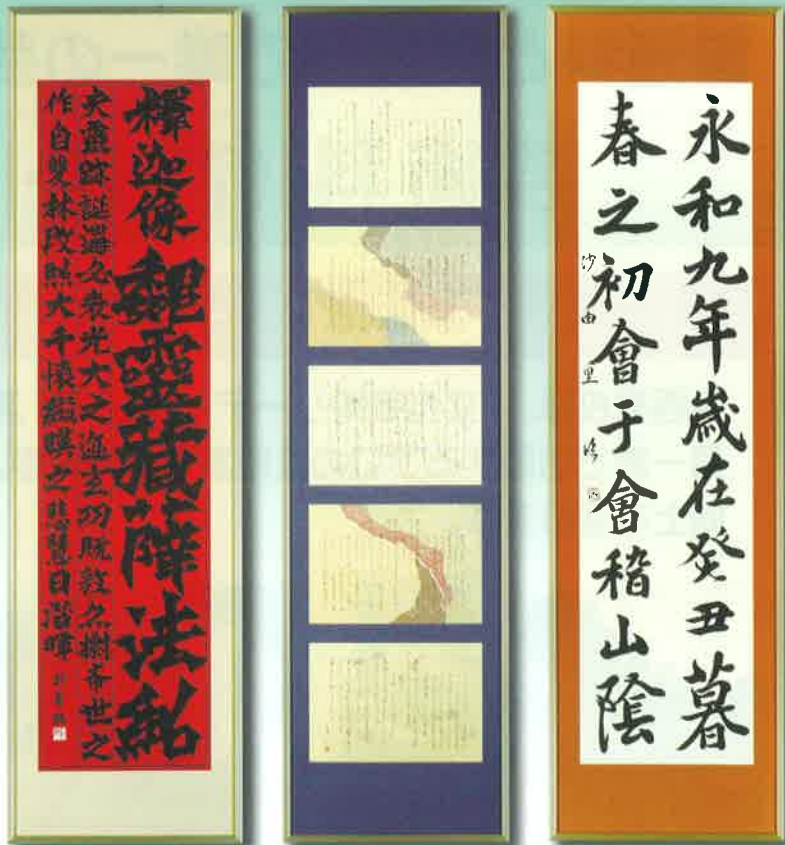

名西高等学校芸術科 **美術書道** 作品展

2017 (平成29年)

会場 フレスポ阿波池田
(1階イベントスペース)

7月12日(水)～19日(水)
10:00-19:30

会場 キョーエイ鳴門駅前店
(4階イベントホール)

9月22日(金)～30日(土)
9:00-18:00

会場 フジグラン石井
(1階スペース)

11月10日(金)～20日(月)
9:00-21:00

会場 徳島県庁 (11階展望者ロビー)

12月1日(金)～15日(金)
8:30-18:15 【土・日・祝日休館】

2018 (平成30年)

第50回 名西高校美術展 第20回 名西高校書道展

会場 あわぎんホール「郷土文化会館」
(3階展示室)

1月19日(金)～21日(日)
9:00-17:00 【21日は、16:00まで】

会場により展示作品は変更する場合があります。

入場無料

「文化芸術リーディングハイスクール」
徳島県立名西高等学校
普通科 芸術科 音楽・美術・書道

Tel.088-674-2151